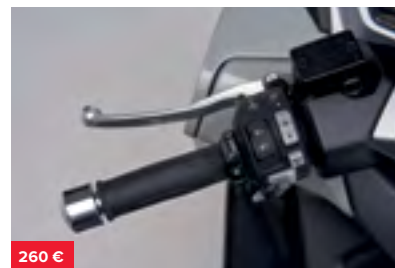

Top box 35 litres idéal pour emporter un casque intégral. Serrure One Key incluse. Charge maximale : 10 kg
Porte-paquet vendu séparément.

55 €

SAC DE TOP BOX 35 L

08L09-MGS-D30

Sac en nylon noir, logo ailé Honda argent brodé sur le dessus et curseurs rouges de fermeture à glissière. Il facilite le transport grâce à ses poignées, sa bandoulière réglable, ses poches amples et sa forme adaptée. Extensible de 15 à 25 litres.

130 €

PORTE-PAQUET STANDARD

08L73-K1B-D00ZC Argent

08L73-K1B-D00ZD Gris mat

Porte-paquet en aluminium muni de poignées, pour le confort du passager et les manœuvres à l'arrêt. Convient à toutes les tailles de top box, sauf aux versions Smart.)

260 €

KIT POIGNÉES CHAUFFANTES

08ESY-K40-HG19

Poignées extrêmement minces actives sur toute la surface. Chaleur réglable sur 5 niveaux à partir de la poignée gauche et circuit intégré évitant la décharge de la batterie. Livrées avec le faisceau électrique et le tube de colle à poignées.