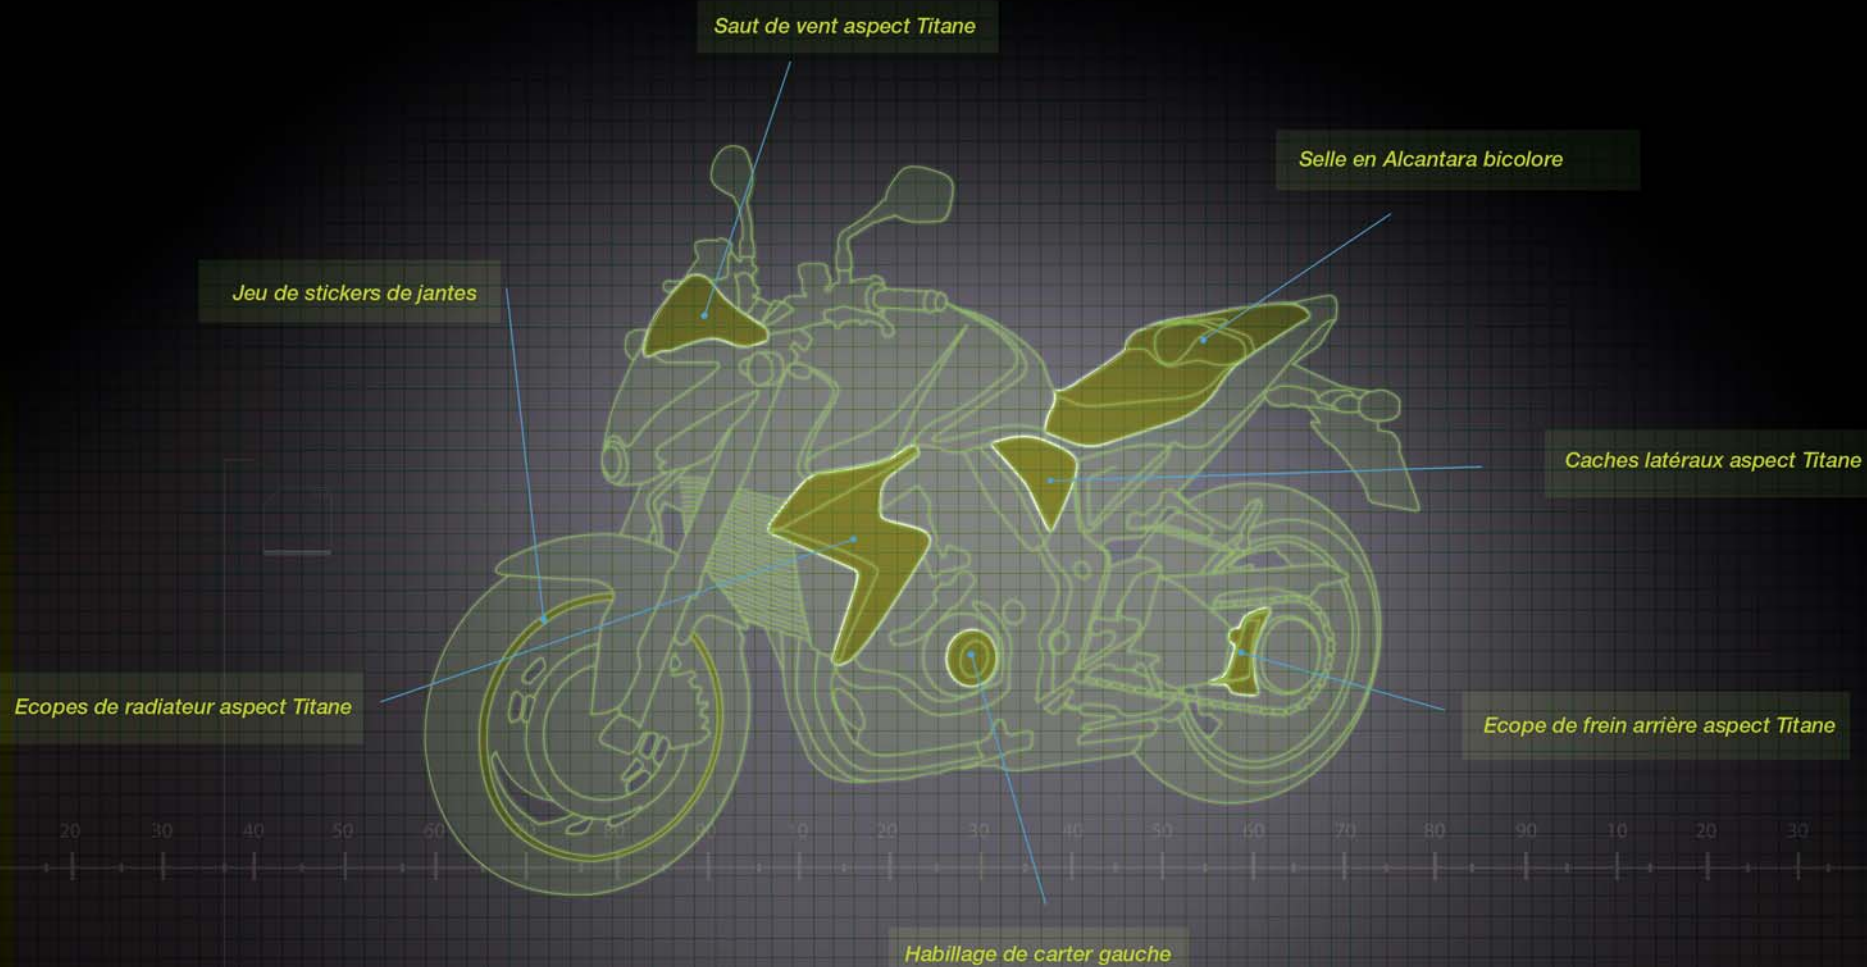

CB1000R

HONDA
The Power of Dreams®

Sculptez vos rêves

Accessoires d'Origine Honda

Alarme

U-lock

Optimètre

Poignées
chauffantes

Capot de selle

Habillage de
bouchon de réservoir

Habillage de
passage de roue
aspect Titane

Habillage de carter
d'embrayage

Pour consulter la liste complète des accessoires Honda connectez-vous sur www.honda.fr ou demandez conseil à votre concessionnaire Honda.